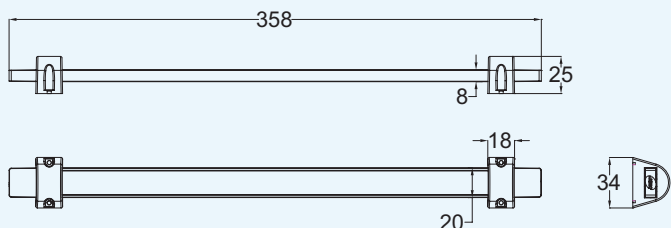

LED75 CeilingLite Touch

LED33 Mini StripLite Touch

LED33 Mini RotaLite Touch

LED

Touch StripLite & CeilingLite

LED 75 CeilingLite touch

LED 33 Rota StripLite mini touch

LED 33 StripLite mini touch

LED 'Touch' StripLite & CeilingLite

- Reihe von innovativer LED-Leuchte mit An/Aus "Touch" Schalter
- StripLite entweder mit festen oder rotierenden LED's
- CeilingLite mit "Touch" –Aufbau – LED-Kreis erweiterbar mit "Touches"
- Energiesparende LED-Leuchte
- Attraktive modern Ausführung
- StripLites für Unterbau und CeilingLite für Deckenmontage