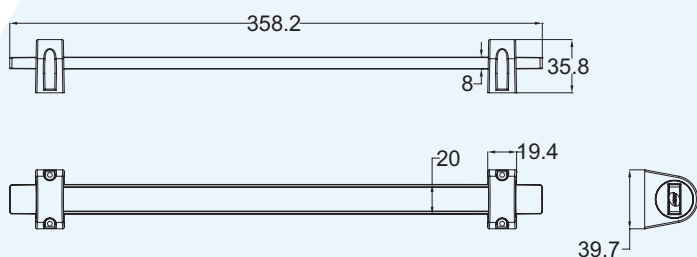

LED75 CeilingLite Touch

LED33 Mini StripLite Touch

LED33 Mini RotaLite Touch

LED

Touch StripLite & CeilingLite

LED 75 CeilingLite touch

LED 33 Rota StripLite mini touch

LED 33 StripLite mini touch

LED 'Touch' StripLite & CeilingLite

- Reihe von innovativer LED-Leuchte mit An/Aus "Touch" Schalter
- StripLite entweder mit festen oder rotierenden LED's
- CeilingLite mit "Touch" –Aufbau – LED-Kreis erweiterbar mit "Touches"
- Energiesparende LED-Leuchte
- Attraktive modern Ausführung
- StripLites für Unterbau und CeilingLite für Deckenmontage