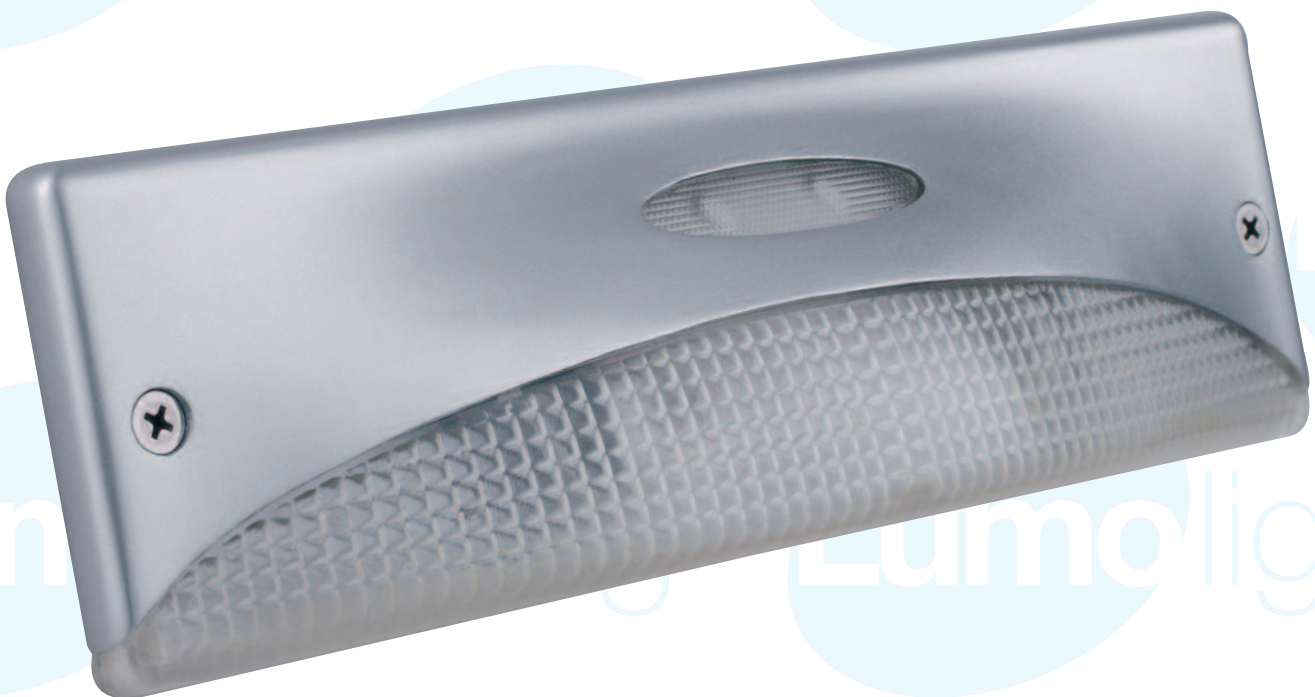

# Awning Life

- Striking, innovative styling
- Fully waterproof, robust polycarbonate construction
- Easy to install: surface mounting
- Halogen and LED options
- 'Find-Me' day/night photocell controlled LED option gives security with very low battery drain
- Available with white or satin finish to complement the exterior of most leisure vehicles

- Frappant, dénommer innovateur
- En option halogène et LED
- Construction entièrement imperméable à l'eau et robuste de polycarbonate
- Facile à installer: Support extérieur
- 'Trouver-je 'option commandée par cellule photo-électrique de day/night LED donne la sécurité avec le drain très bas de batterie
- Disponible avec le blanc ou la finition de satin pour compléter l'extérieur de la plupart des véhicules de loisirs
- En option halogène et LED.

- Anschlag, erfindarisches styling
- Halogen-und LED-Optionen
- Völlig wasserdichter, robuster Polycarbonataufbau
- Einfach anzubringen: Aufputzmontage
- 'Finden-Ich 'gesteuerte LED Wahl day/night Fozelle gebe Sicherheit mit sehr niedrigem Batterieabfluß.
- Vorhanden mit dem Weiß oder Satinende zum Ergänzen des Äußeren der meisten Freizeiträger
- Halogen-und LED-Optionen.

- Colpendo, designazione innovatrice
- Alogeni e le opzioni di LED
- Costruzione completamente impermeabile e robusta del polycarbonato
- Facile installare: Montaggio di superficie
- 'Trov-Me 'opzione controllata fotocellula di day/night LED dà la sicurezza con lo scolo molto basso della batteria
- Disponibile con bianco o rivestimento del raso per complementare l'esterno della maggior parte dei veicoli di svago
- Alogeni e le opzioni di LED.